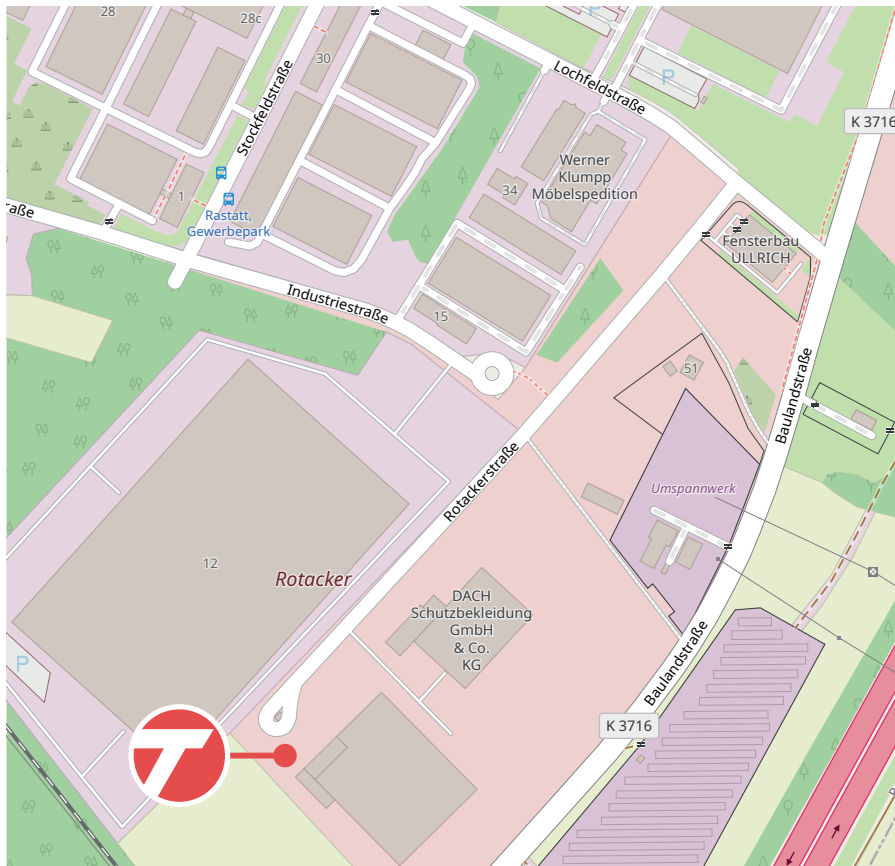

NEUE TANKPOOL24-STATION IN RASTATT

Powered by Domesle

Ab sofort versorgen wir Sie mit Diesel und AdBlue® (beidseitige Betankung!)

Gewerbegebiet Rotacker
Rotackerstraße 23, 76437 Rastatt
(auf dem Gelände der LDB GmbH)

Bitte beachten Sie: Einige Navigationssysteme erkennen die „Rotackerstraße“ noch nicht. Alternativ geben Sie bitte die Lochfeldstraße 36 ein. Von dort zweigt die Rotackerstraße ab.

KLIMANEUTRAL UND RAL-GEPRÜFT